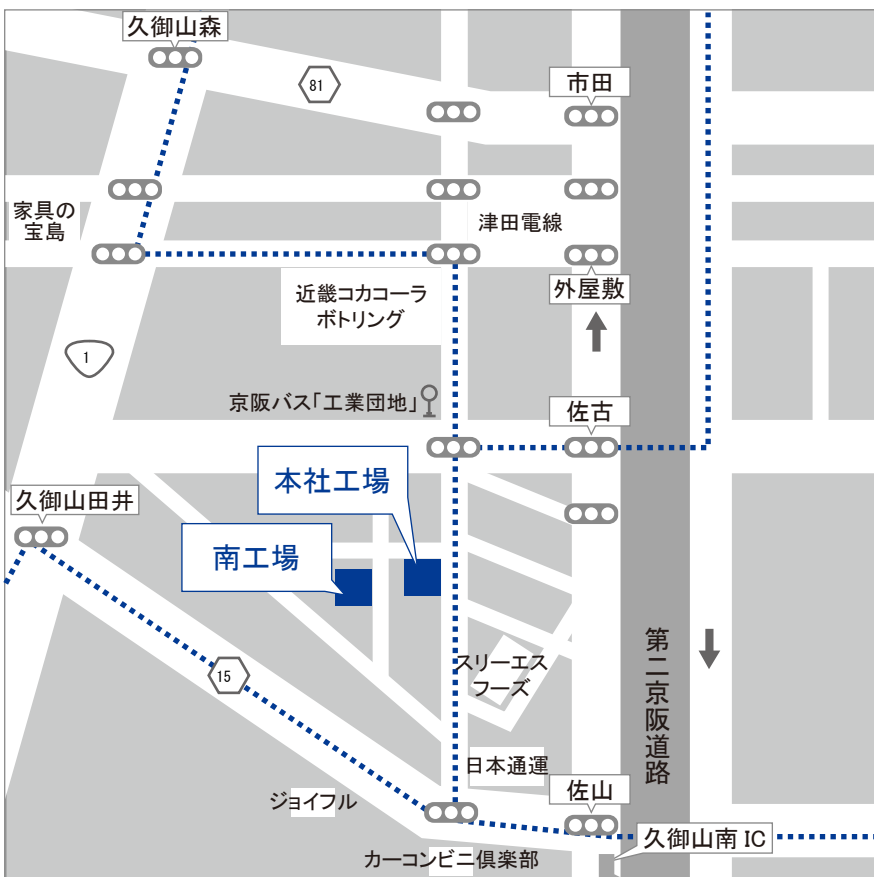

■ 京都市内からのアクセス

京都市内(東寺)より約40分

■ 大阪・奈良方面からのアクセス

名神高速道路 京都南ICより約30分

京滋バイパス(上り) 久御山ICより約10分

京滋バイパス(下り) 巨椋ICより約10分

第二京阪国道 久御山南ICより約5分

京奈和自動車道 城陽ICより約15分

■ 公共交通機関からのアクセス

京都駅より、近鉄京都線にて大久保駅下車  
(急行20分)

↓  
バス3番乗り場、京阪バスで

・23、25 久御山団地・京阪中書島

・23A、26B 久御山団地・ジャスコ久御山店前

↓  
「工業団地」停留所下車(乗車時間 約15分)

本社工場

〒613-0034