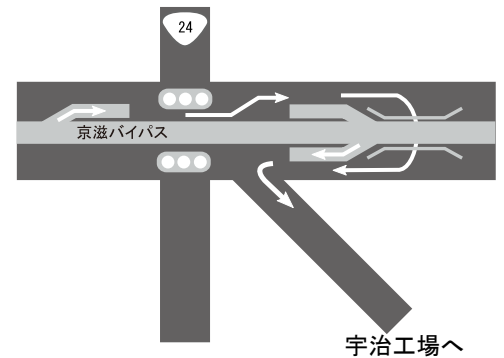

京都市内からのアクセス

京都市内(東寺)より 約30分

大阪・奈良方面からのアクセス

京滋バイパス 宇治西ICより約5分
京奈和自動車道 城陽ICより約25分

公共交通機関からのアクセス

京都駅より、JR奈良線にてJR宇治駅下車
↓
タクシーで7分 (1.9Km)
京都駅より、近鉄京都線にて小倉駅下車
↓
タクシーで5分 (1.4Km)

大型車両の来社経路

宇治西ICより